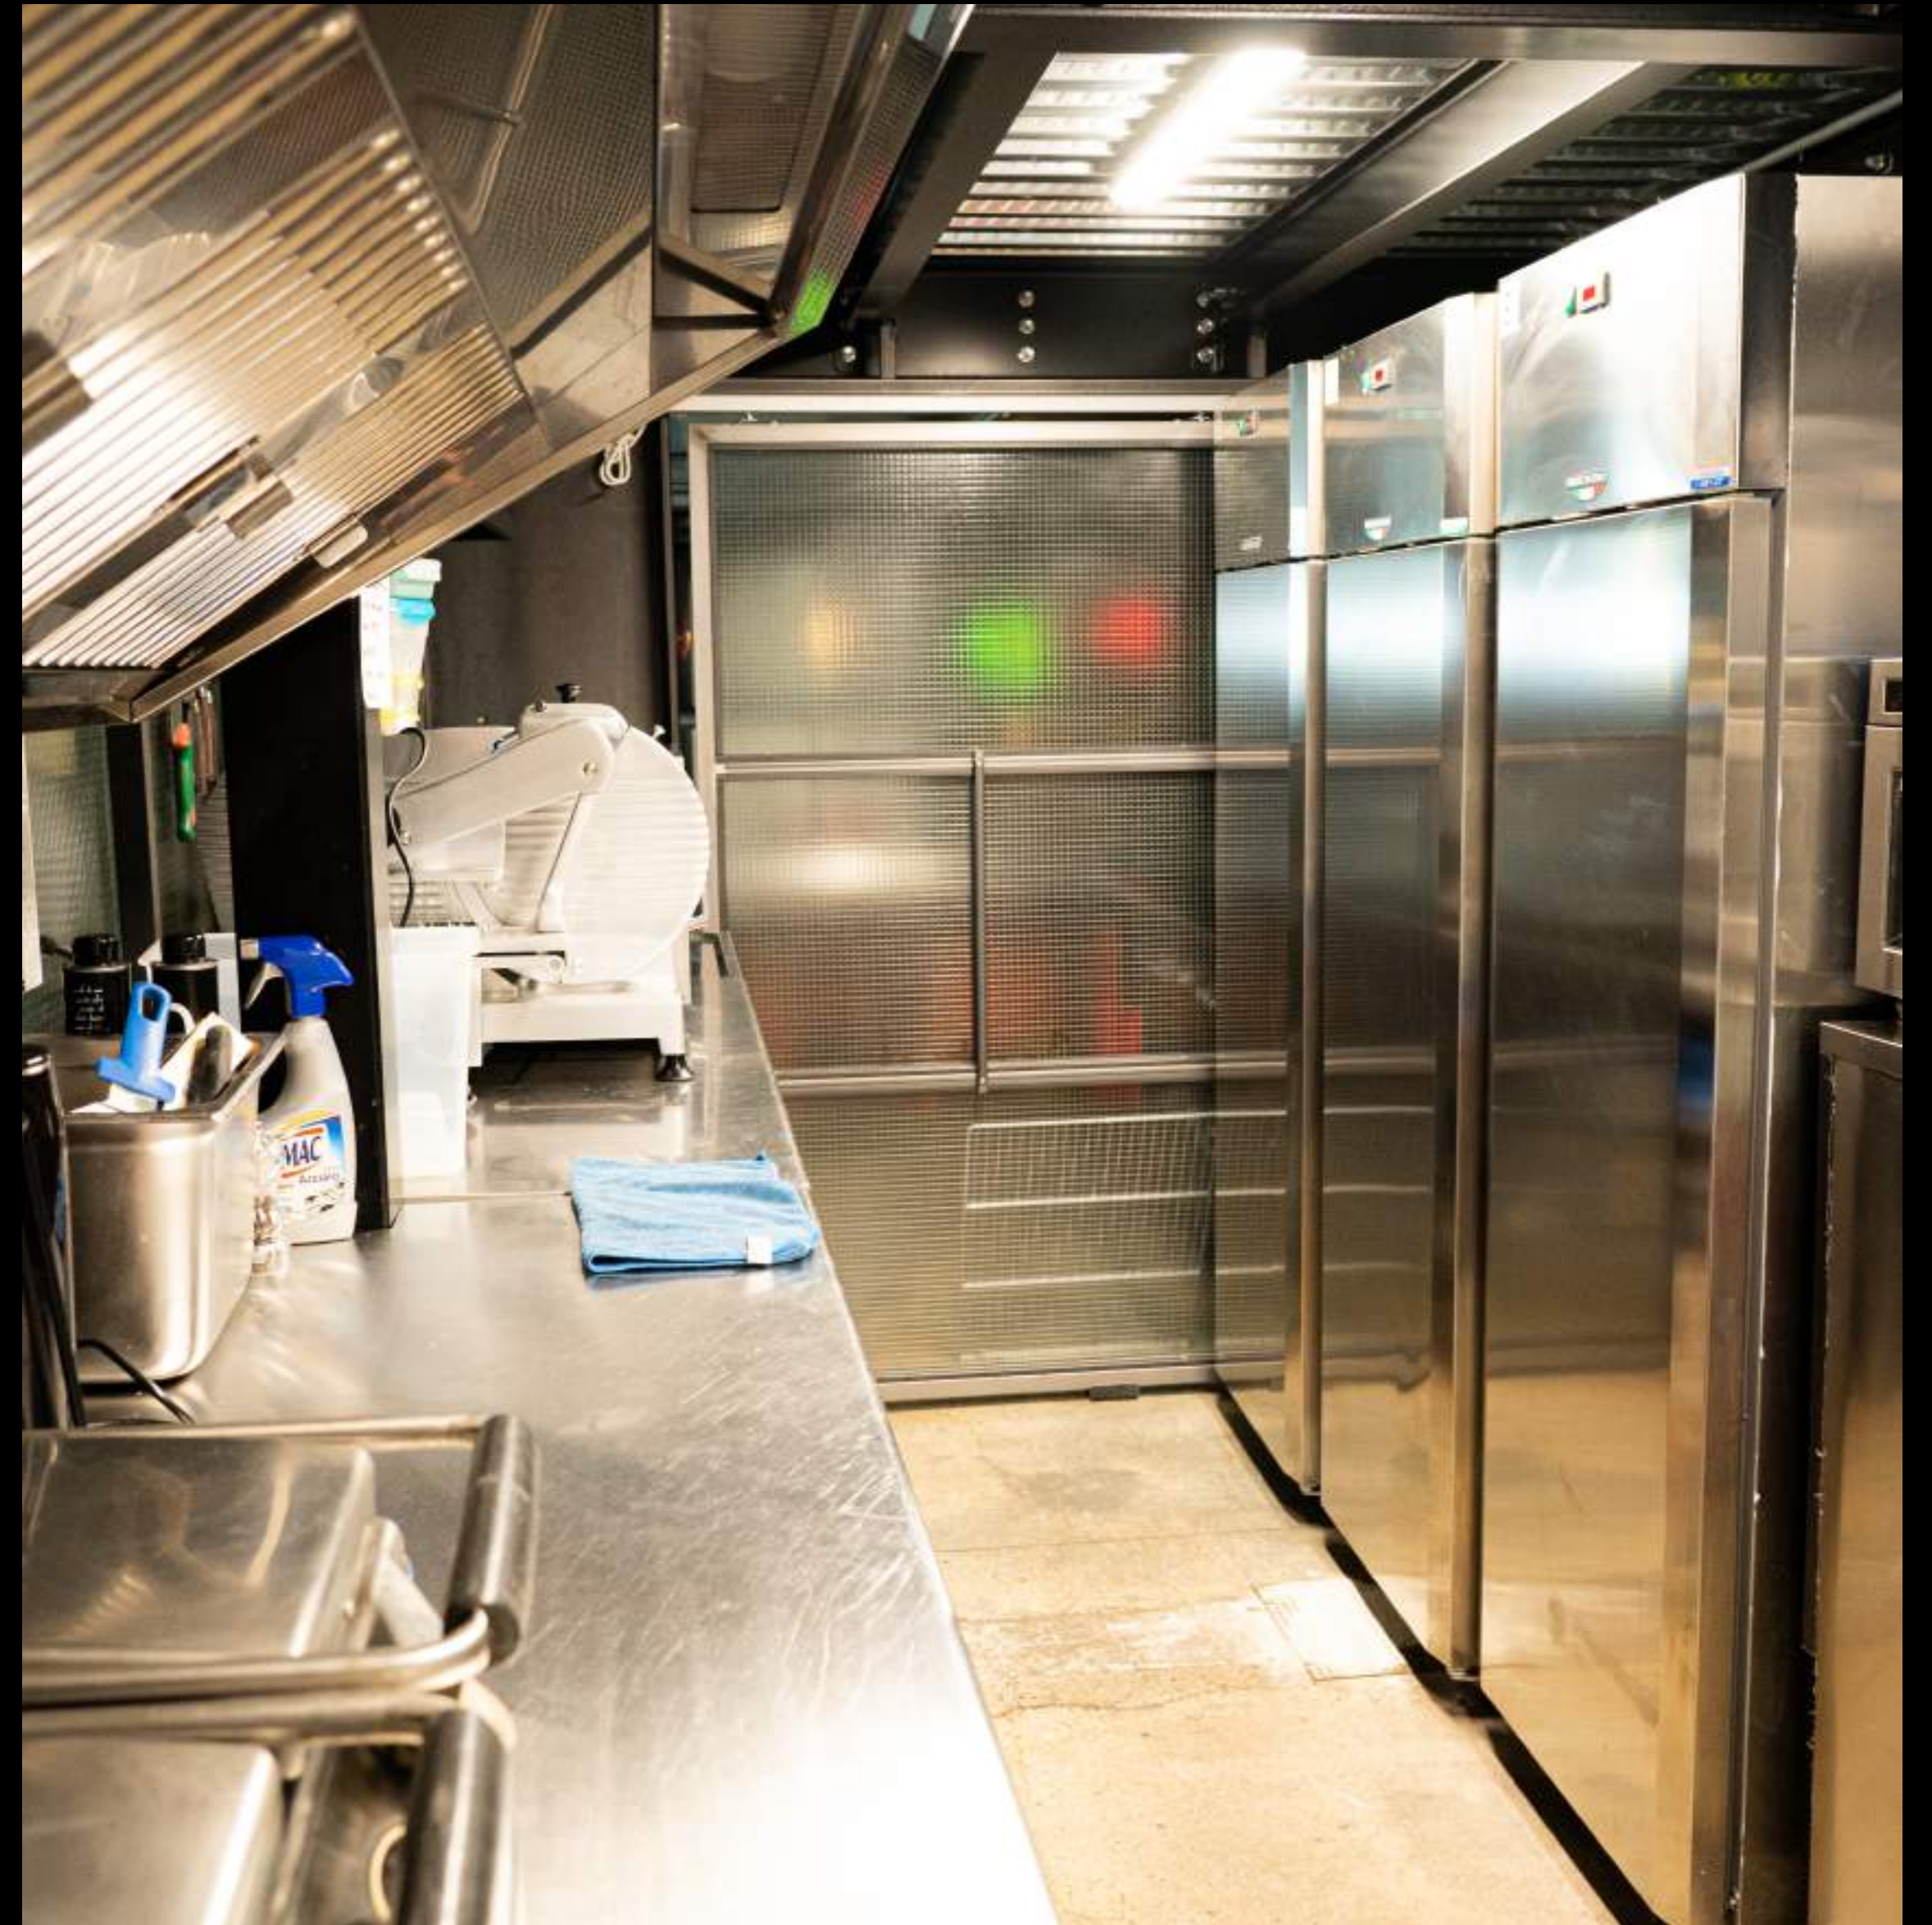

DKR
MILANO

A modern bar interior with a central bar, tables, and blue lighting. The bar is illuminated with blue light, and the ceiling features large, curved, metallic ducts. The overall atmosphere is contemporary and stylish.

BAR

BAR

- FINO A 6 POSTAZIONI
- MACCHINA GHIACCIO 60 KG CUBO L
- BOTTIGLIERA
- 16 MT DI BANCONE
- 2 PUNTI CASSA
- CAFFETTERIA
- 2 LAVASTOVIGLIE
- ATREZZATURA BARMAN
- MAGAZZINO
- 4 LAVANDINI
- MACCHINA GHIACCIO HOSHIZAKI CUBONE 5X5
- ALCOOL DI OTTIMA QUALITÀ

CUCINA

CUCINA

- 2 microonde industriali
- 2 frigoriferi industriali
- 1 congelatore industriale
- Affettatrice professionale
- Forno
- Doppia piastra toast
- Piastra hamburger
- Zona preparazione
- Pass