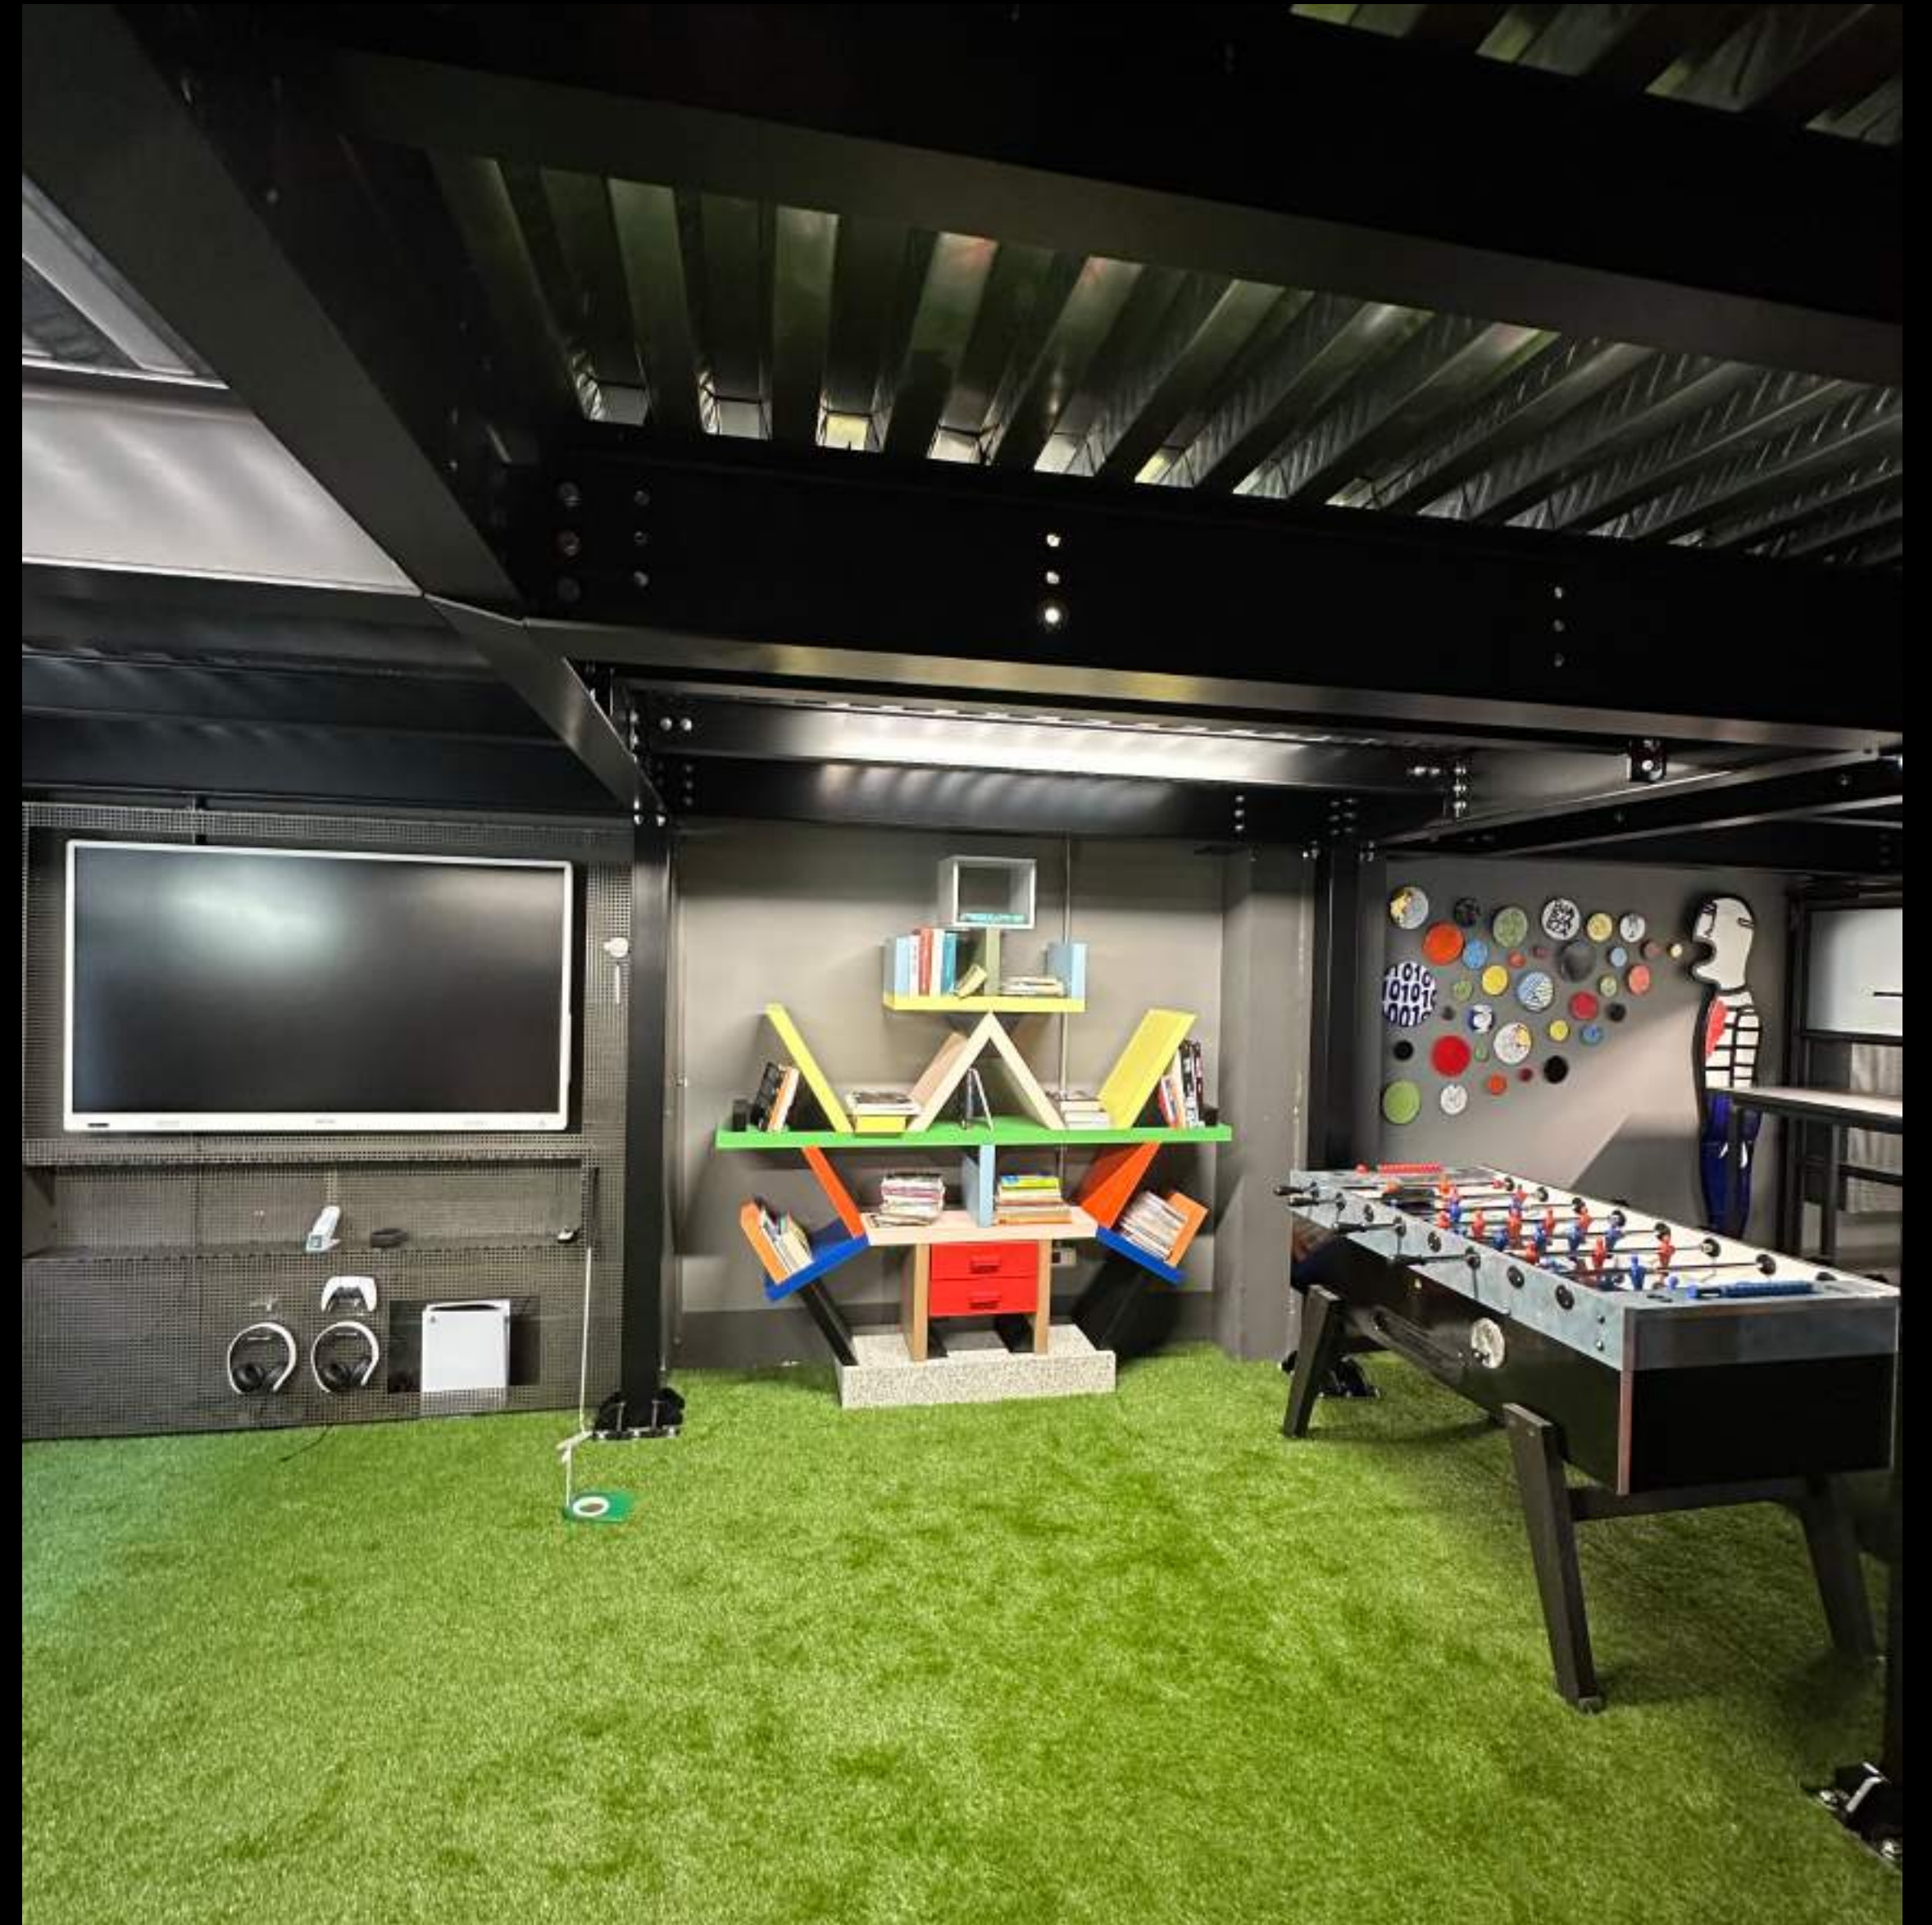

D★R
MILANO

SPAZIO EVENTI
MILANO

Lo spazio eventi di DKR MILANO è un luogo unico e versatile, ideale per ospitare una vasta gamma di eventi. Con uno stile industriale di tendenza e una superficie di 700mq, offre un'atmosfera unica e stimolante per i partecipanti.

DKR
MILANO

A modern bar interior with a central bar, tables, and blue lighting. The bar is illuminated with blue light, and the ceiling features large, curved, metallic ducts. The overall atmosphere is contemporary and stylish.

Video

- 3 Proiettori
- 2 Monitor esterni
- Lavagna Elettronica
- 3 Monitor 75"

Gaming

Gaming room

- Playstation 5
- Calcio Balilla
- Mini Golf
- Libreria
- Freccette
- Flipper

Climatizzazione

Caldo e Freddo